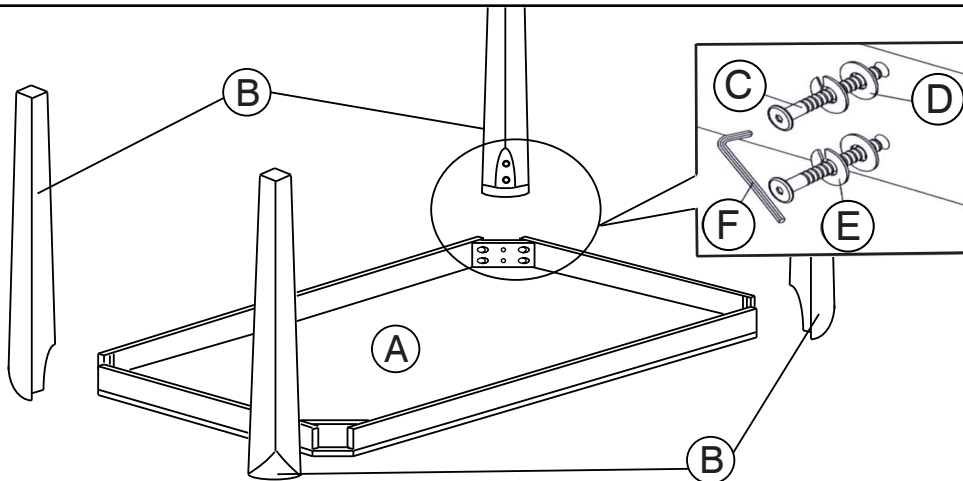

STEP 1 / ÉTAPE 1