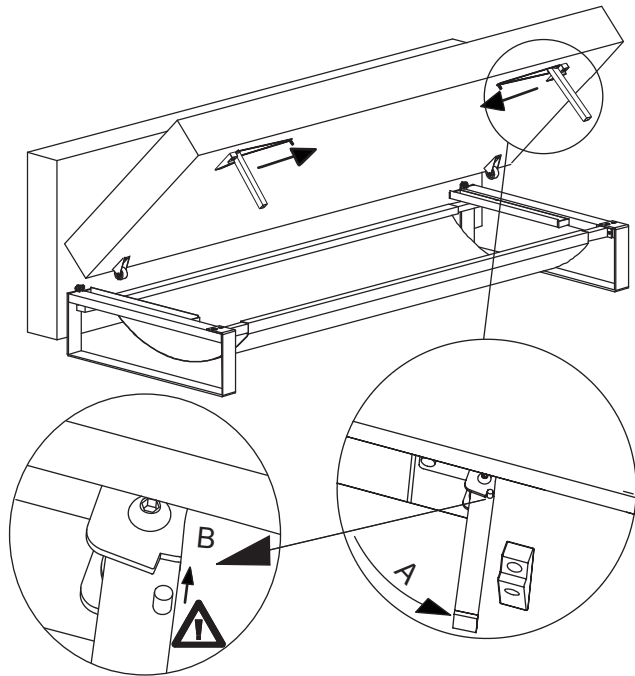

069296  
SUPREME DELUXE

Betræk til puderne vil du finde, når du åbner lynlåsen under sædet.  
The cover for the cushions you will find, when you open the zipper under the seat.  
Den Kissenbezug finden Sie indem Sie den Reißverschluss unter dem Sitz öffnen.  
Vous trouverez la housse pour les coussins en ouvrant la fermeture sous le siège.  
De hoes voor de kussens vindt u onder het zitgedeelte na het openen van de rits.  
靠枕外套放在坐垫里面, 取出时请拉开坐垫底布拉链。  
Чехлы для подушек Вы найдете под сиденьем дивана, расстегнув «молнию».

1

SIDDE-SITZEN-SIT-ASSISE

2

7

SOVE-SCHLAFEN-SLEEP-DORMIR

8

069296  
SUPREME DELUXE

SENGETØJSMAGASIN-BETTKASTEN-  
BEDDINGBOX-COFFRE DE LITERIE