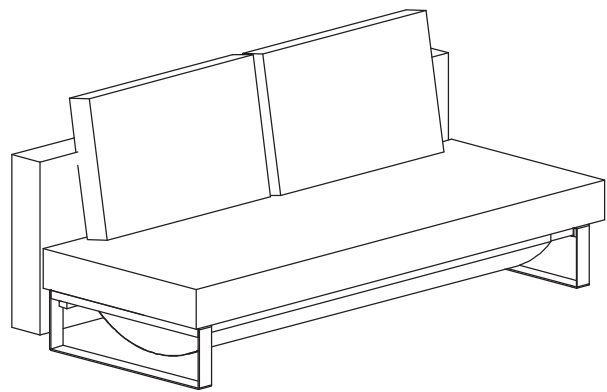

069296  
SUPREME DELUXE

Betræk til puderne vil du finde, når du åbner lynlåsen under sædet.  
The cover for the cushions you will find, when you open the zipper under the seat.  
Den Kissenbezug finden Sie indem Sie den Reißverschluss unter dem Sitz öffnen.  
Vous trouverez la housse pour les coussins en ouvrant la fermeture sous le siège.  
De hoes voor de kussens vindt u onder het zitgedeelte na het openen van de rits.  
靠枕外套放在坐垫里面, 取出时请拉开坐垫底布拉链。  
Чехлы для подушек Вы найдете под сиденьем дивана, расстегнув «молнию».

1

SIDDE-SITZEN-SIT-ASSISE

2

7

SOVE-SCHLAFEN-SLEEP-DORMIR

8

069296  
SUPREME DELUXE

SENGETØJSMAGASIN-BETTKASTEN-  
BEDDINGBOX-COFFRE DE LITERIE