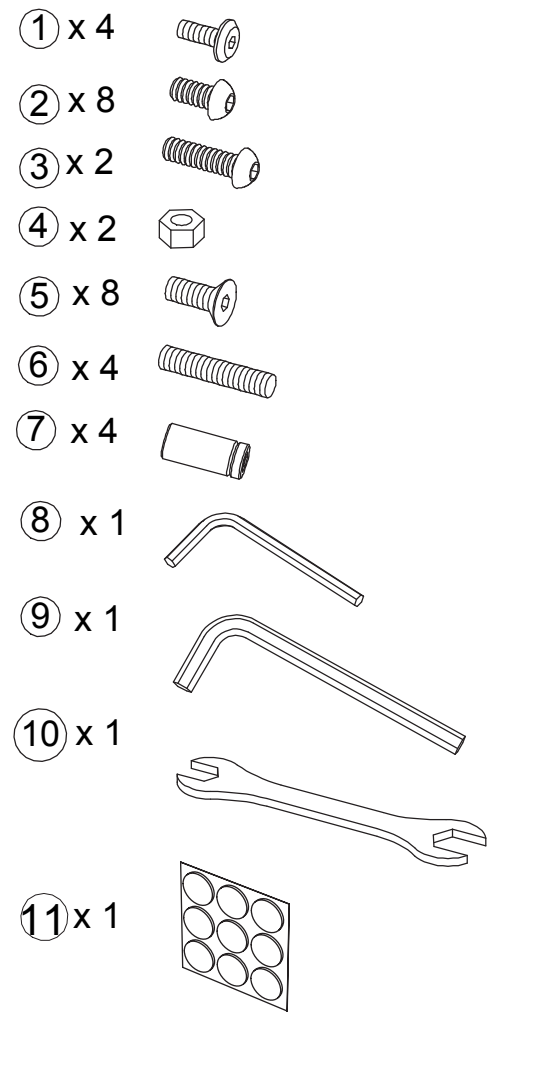

069296  
SUPREME DELUXE

Betræk til puderne vil du finde, når du åbner lynlåsen under sædet.  
The cover for the cushions you will find, when you open the zipper under the seat.  
Den Kissenbezug finden Sie indem Sie den Reißverschluss unter dem Sitz öffnen.  
Vous trouverez la housse pour les coussins en ouvrant la fermeture sous le siège.  
De hoes voor de kussens vindt u onder het zitgedeelte na het openen van de rits.  
靠枕外套放在坐垫里面, 取出时请拉开坐垫底布拉链。  
Чехлы для подушек Вы найдете под сиденьем дивана, расстегнув «молнию».

1

SIDDE-SITZEN-SIT-ASSISE

2

7

SOVE-SCHLAFEN-SLEEP-DORMIR

8

069296  
SUPREME DELUXE

SENGETØJSMAGASIN-BETTKASTEN-  
BEDDINGBOX-COFFRE DE LITERIE