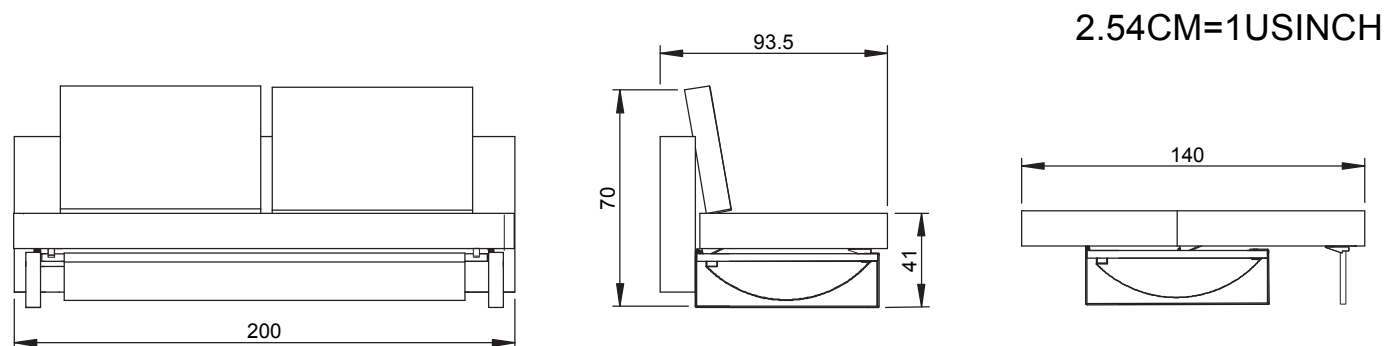

069296  
SUPREME DELUXE

Betræk til puderne vil du finde, når du åbner lynlåsen under sædet.  
The cover for the cushions you will find, when you open the zipper under the seat.  
Den Kissenbezug finden Sie indem Sie den Reißverschluss unter dem Sitz öffnen.  
Vous trouverez la housse pour les coussins en ouvrant la fermeture sous le siège.  
De hoes voor de kussens vindt u onder het zitgedeelte na het openen van de rits.  
靠枕外套放在坐垫里面, 取出时请拉开坐垫底布拉链。  
Чехлы для подушек Вы найдете под сиденьем дивана, расстегнув «молнию».

1

SIDDE-SITZEN-SIT-ASSISE

2

7

SOVE-SCHLAFEN-SLEEP-DORMIR

8

069296  
SUPREME DELUXE

SENGETØJSMAGASIN-BETTKASTEN-  
BEDDINGBOX-COFFRE DE LITERIE