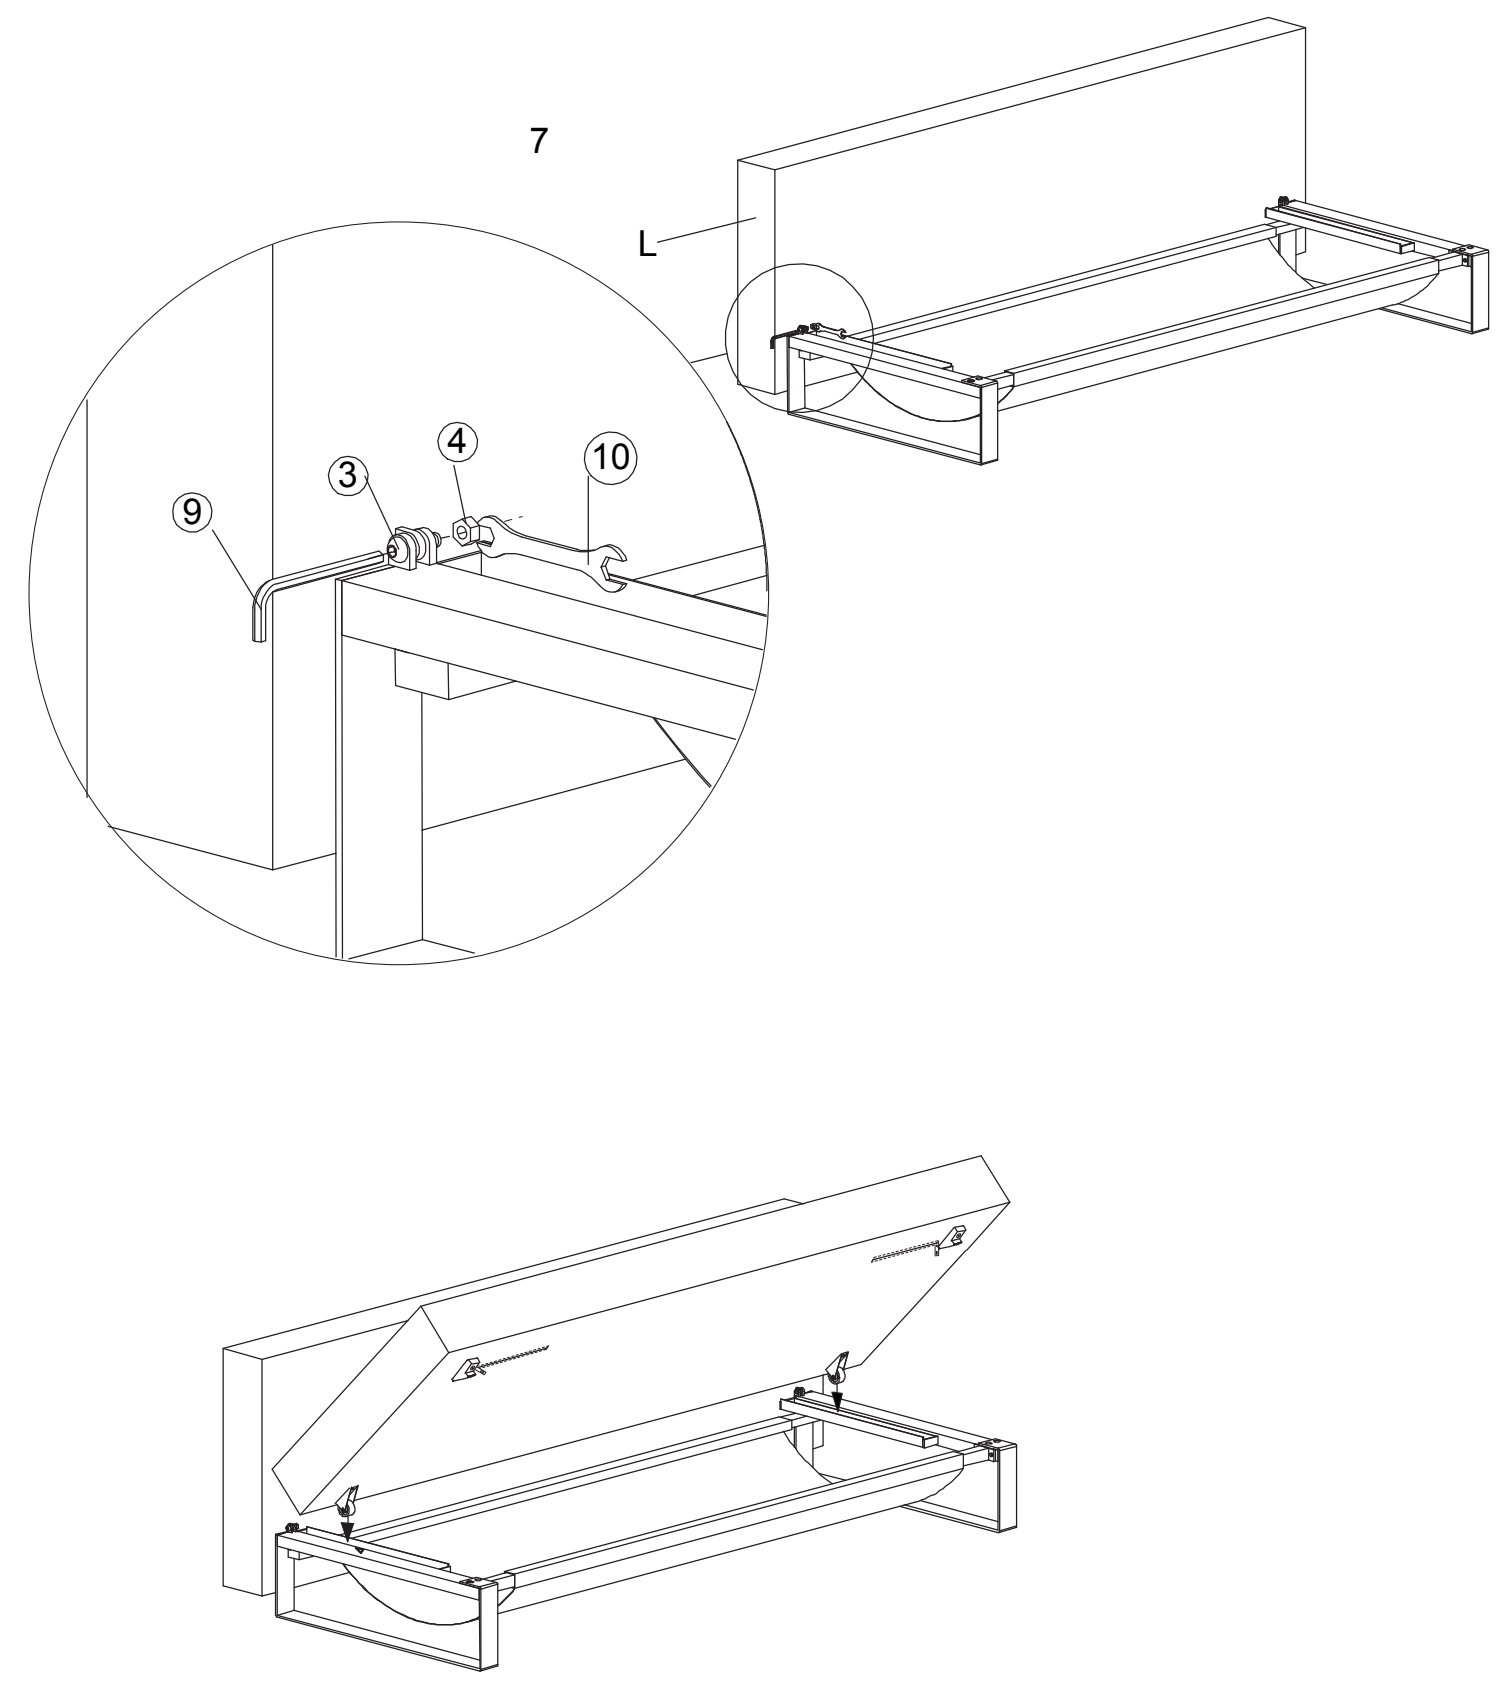

069296  
SUPREME DELUXE

Betræk til puderne vil du finde, når du åbner lynlåsen under sædet.  
The cover for the cushions you will find, when you open the zipper under the seat.  
Den Kissenbezug finden Sie indem Sie den Reißverschluss unter dem Sitz öffnen.  
Vous trouverez la housse pour les coussins en ouvrant la fermeture sous le siège.  
De hoes voor de kussens vindt u onder het zitgedeelte na het openen van de rits.  
靠枕外套放在坐垫里面, 取出时请拉开坐垫底布拉链。  
Чехлы для подушек Вы найдете под сиденьем дивана, расстегнув «молнию».

1

SIDDE-SITZEN-SIT-ASSISE

2

7

SOVE-SCHLAFEN-SLEEP-DORMIR

8

069296  
SUPREME DELUXE

SENGETØJSMAGASIN-BETTKASTEN-  
BEDDINGBOX-COFFRE DE LITERIE