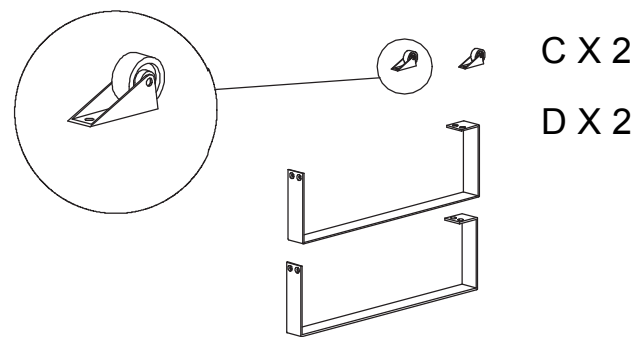

069296  
SUPREME DELUXE

Betræk til puderne vil du finde, når du åbner lynlåsen under sædet.  
The cover for the cushions you will find, when you open the zipper under the seat.  
Den Kissenbezug finden Sie indem Sie den Reißverschluss unter dem Sitz öffnen.  
Vous trouverez la housse pour les coussins en ouvrant la fermeture sous le siège.  
De hoes voor de kussens vindt u onder het zitgedeelte na het openen van de rits.  
靠枕外套放在坐垫里面, 取出时请拉开坐垫底布拉链。  
Чехлы для подушек Вы найдете под сиденьем дивана, расстегнув «молнию».

1

SIDDE-SITZEN-SIT-ASSISE

2

7

SOVE-SCHLAFEN-SLEEP-DORMIR

8

069296  
SUPREME DELUXE

SENGETØJSMAGASIN-BETTKASTEN-  
BEDDINGBOX-COFFRE DE LITERIE