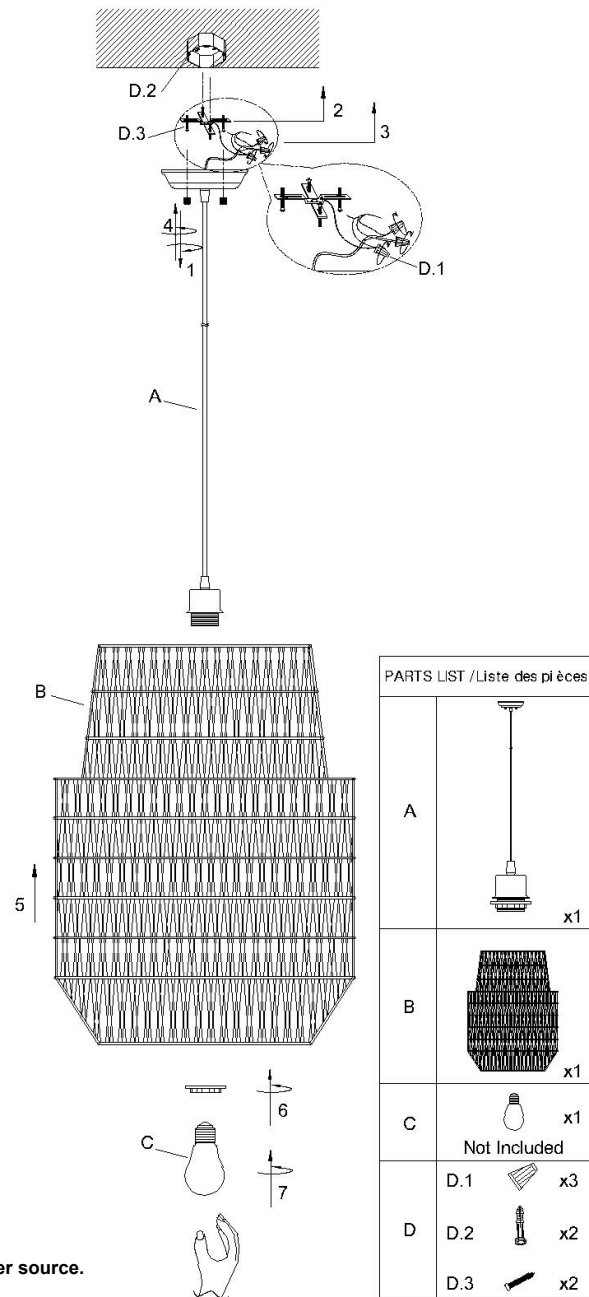

# 50209, Daydream Ceiling Lamp

## Assembly Instructions:

1. Before assembling, turn off the main power source.
2. Use one (1) E26 Max. 60W light bulb.
3. To avoid scratches and damages, do not use hard or sharp tools to assemble the lamp.
4. For their safety, keep children away from the electric parts of this lamp.

## Instructions d'Assemblage:

1. Avant l'assemblage, couper la source d'alimentation du courant électrique.
2. Utiliser une ampoule (1) E26 Max. 60W.
3. Pour éviter de faire des égratignures et dommages, ne pas se servir d'outils durs ou pointus pour l'assemblage de cette lampe.
4. Pour leur protection, tenir les enfants loin des conduits électriques.