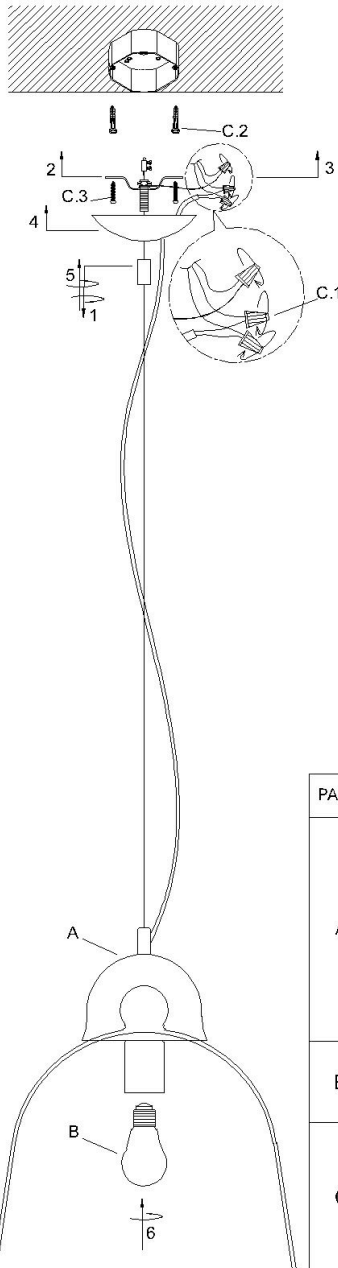

50201 , Hope Ceiling Lamp

PART LIST / Liste des pièces	
A	 x1
B	 x1 Not included
C	C.1  x3
	C.2  x2
	C.3  x2

Assembly Instructions:

1. Before assembling turn off the main power source.
2. Use one (1) E26 Max.100W light bulb.
3. To avoid scratches and damages, do not use hard or sharp tools to assemble the lamp.
4. For their safety, keep children away from the electric parts of this lamp.

If the external wire or cable becomes damaged, only the manufacturer, service agent or qualified individual should make the repairs in order to avoid hazard.

Instructions d'Assemblage:

1. Avant l'assemblage, couper la source d'alimentation du courant électrique.
2. Utiliser une ampoule (1) E26 Max. 100W.
3. Pour éviter de faire des égratignures et dommages, ne pas se servir d'outils durs ou pointus pour l'assemblage de cette lampe.
4. Pour leur protection, tenir les enfants loin des conduits électriques.