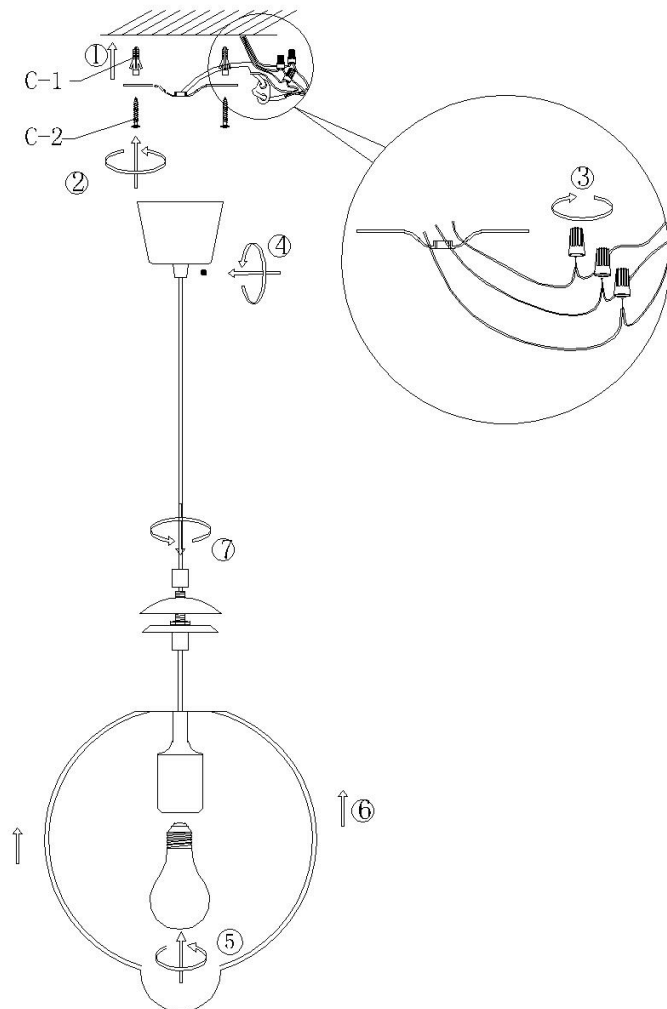

50180 , Gradient Ceiling Lamp

PART LIST/Liste des pièces		
A		x1
B	 Not included	x1
C	C1 	x2
	C2 	x2
	C3 	x3

Assembly Instructions:

1. Before assembling turn off the main power source.
2. Use one (1) E26 , Max 60W light bulbs.
3. To avoid scratches and damages, do not use hard or sharp tools to assemble the lamp.
4. For their safety, keep children away from the electric parts of this lamp.

If the external wire or cable becomes damaged, only the manufacturer, service agent or qualified individual should make the repairs in order to avoid hazard.

Instructions d'Assemblage:

1. Avant l'assemblage, couper la source d'alimentation du courant électrique.
2. Utiliser une ampoules (1) E26, Max 60W.
3. Pour éviter de faire des égratignures et dommages, ne pas se servir d'outils durs ou pointus pour l'assemblage de cette lampe.
4. Pour leur protection, tenir les enfants loin des conduits électriques.