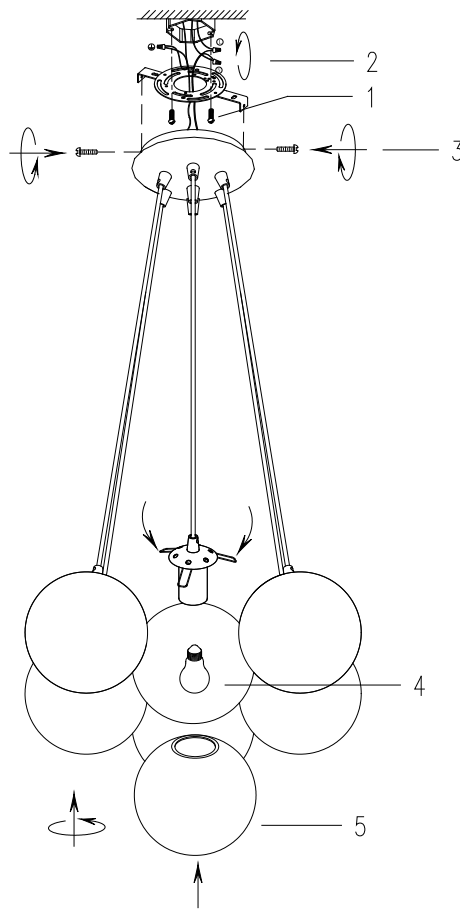

50081, Decadence Ceiling Lamp

Assembly Instructions:

1. Before assembling turn off the main power source.
2. Use seven (7) E12 Max. 40W light bulbs.
3. To avoid scratches and damages, do not use hard or sharp tools to assemble the lamp.
4. For their safety, keep children away from the electric parts of this lamp

If the external wire or cable becomes damaged, only the manufacturer, service agent or qualified individual should make the repairs in order to avoid hazard.

Instructions d'Assemblage:

1. Avant l'assemblage, couper la source d'alimentation du courant électrique.
2. Utiliser sept ampoules (7) E12 Max. 40W.
3. Pour éviter de faire des égratignures et dommages, ne pas se servir d'outils durs ou pointus pour l'assemblage de cette lampe.
4. Pour leur protection, tenir les enfants loin des conduits électriques.