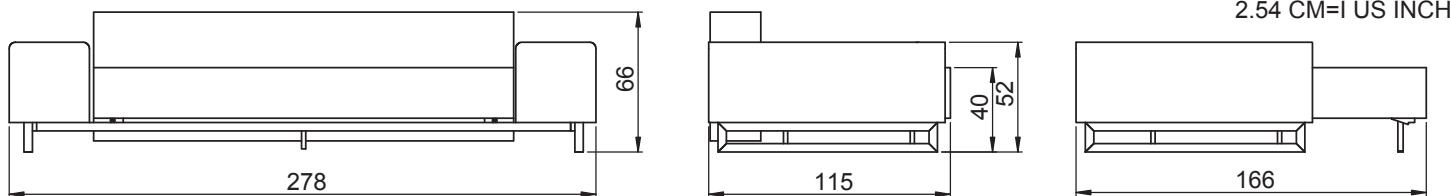

069491
GRAND

- ① x4
- ② x2
- ③ x4
- ④ x12
- ⑤ x16
- ⑥ x16
- ⑦ x8
- ⑧ x8
- ⑨ x2
- ⑩ x2
- ⑪ x2
- ⑫ x4
- ⑬ x1
- ⑭ x1
- ⑮ x1
- ⑯ x1
- ⑰ x1

Betræk til puderne vil du finde, når du åbner lynlåsen under sædet.
 The cover for the cushions you will find, when you open the zipper under the seat.
 Den Kissenbezug finden Sie indem Sie den Reißverschluss unter dem Sitz öffnen.
 Vous trouverez la housse pour les coussins en ouvrant la fermeture sous le siège.
 De hoes voor de kussens vindt u onder het zitgedeelte na het openen van de rits.
 靠枕外套放在坐垫里面，取出时请拉开坐垫底布拉链。
 Чехлы для подушек Вы найдете под сиденьем дивана, расстегнув «молнию».

1

SIDDE-SITZEN-SIT-ASSISE

2

7

SOVE-SCHLAFEN-SLEEP-DORMIR

8

069491
GRAND

SENGETØJSMAGASIN-BETTKASTEN-
BEDDINGBOX-COFFRE DE LITERIE