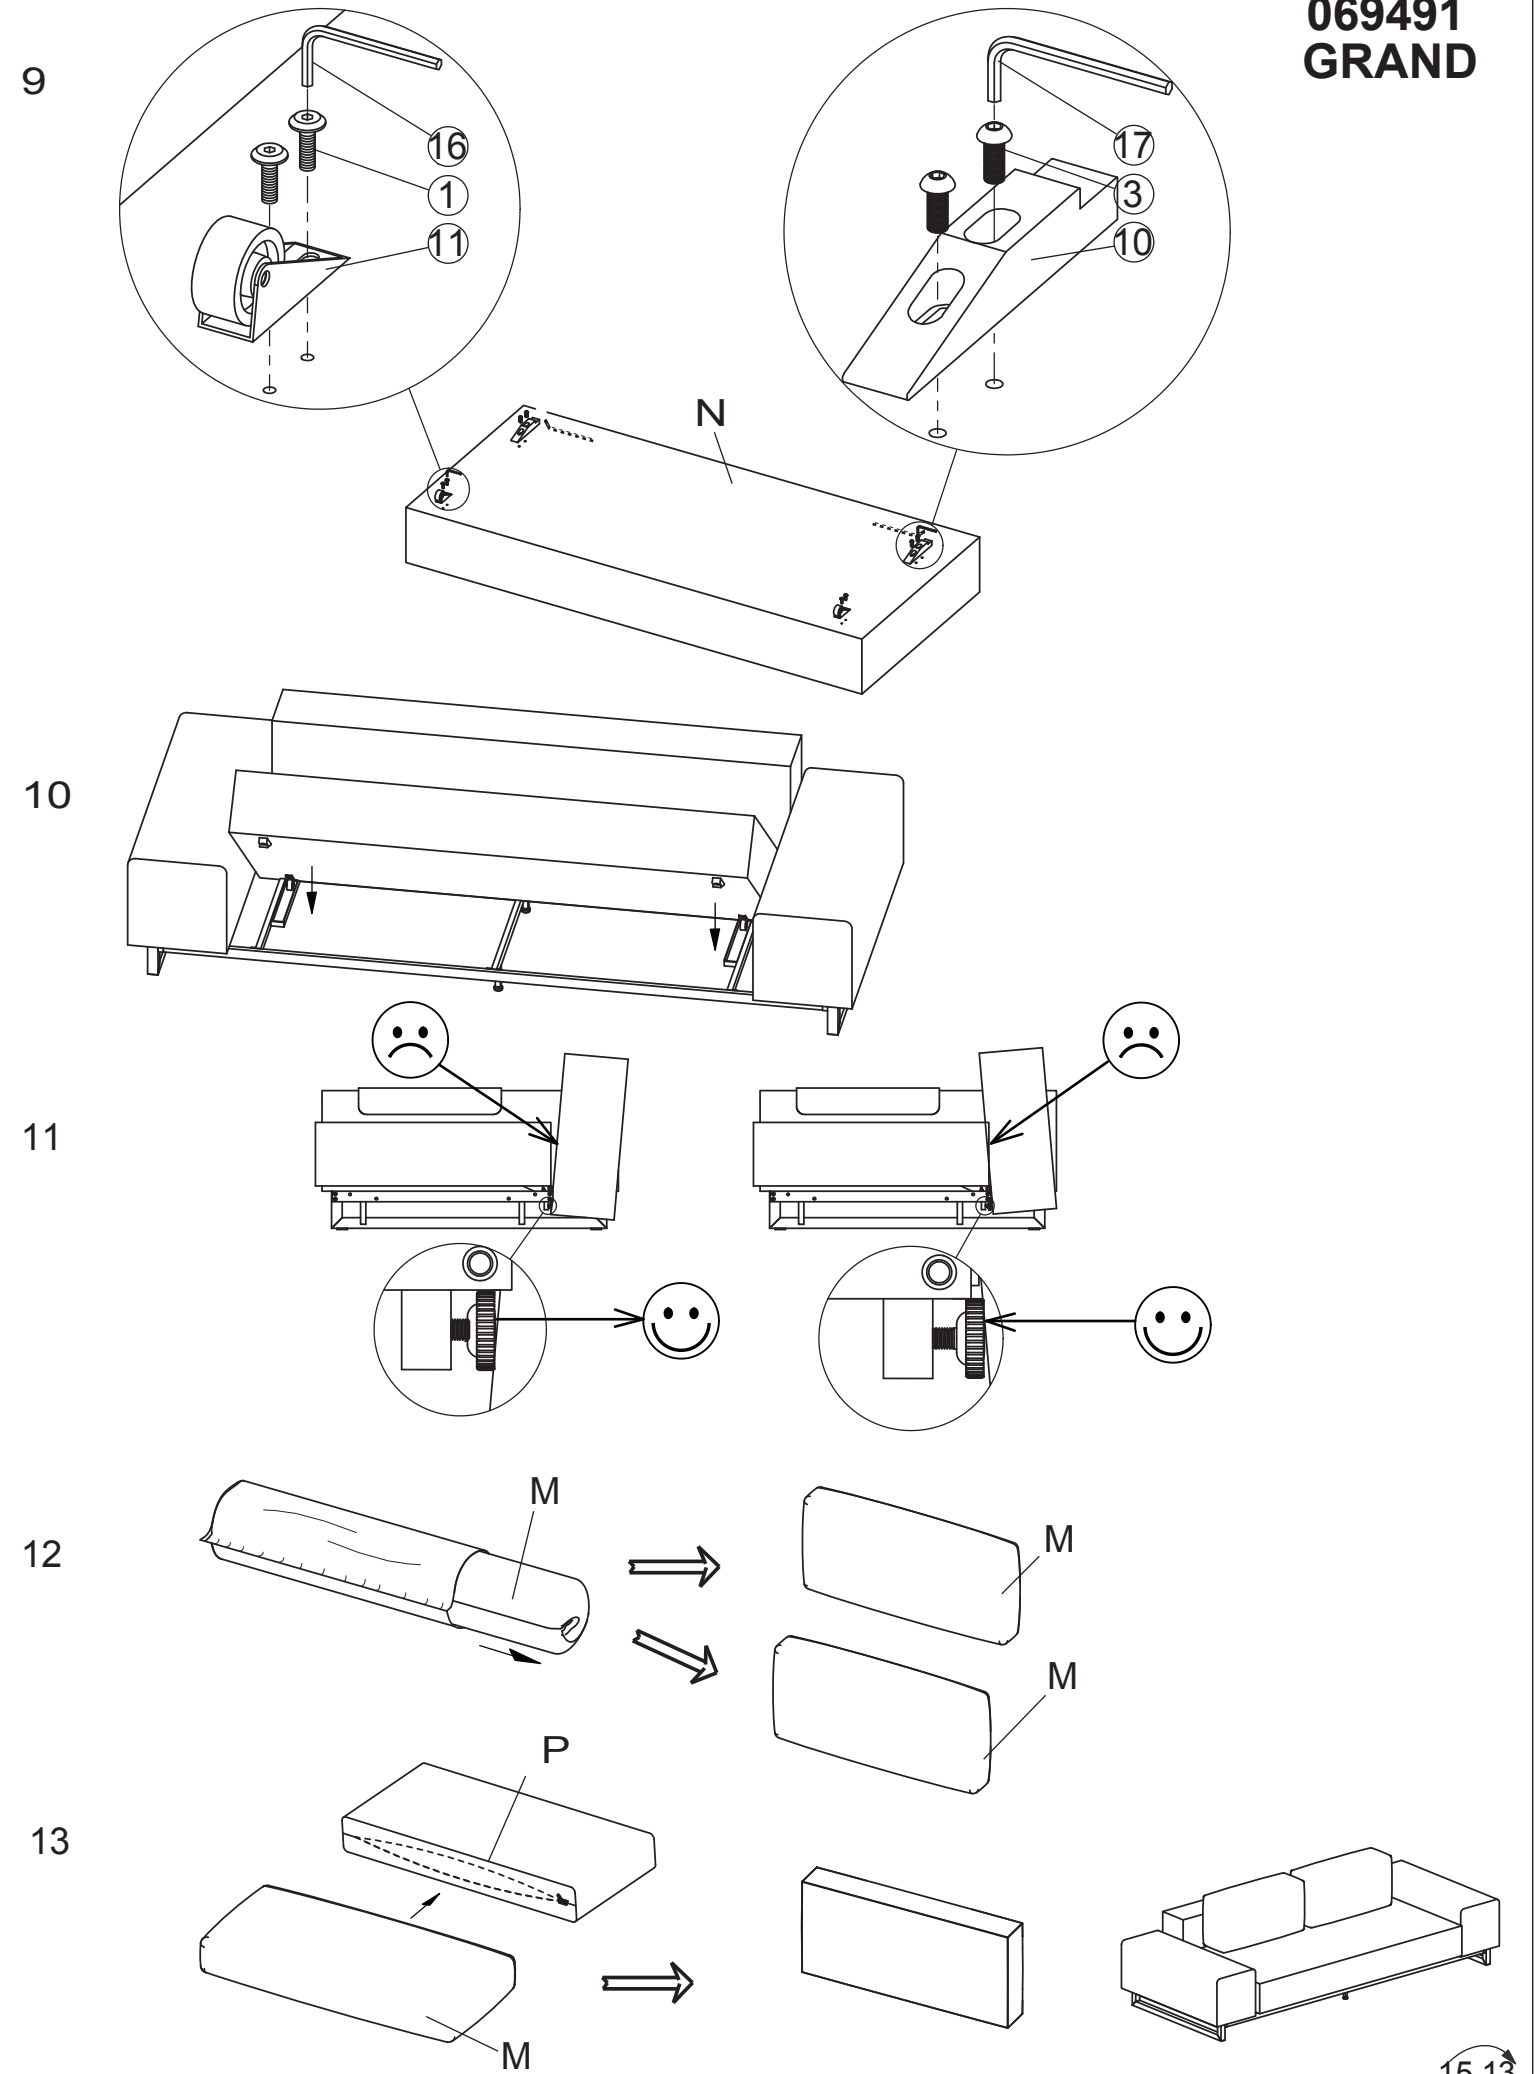

069491
GRAND

- ① x4
- ② x2
- ③ x4
- ④ x12
- ⑤ x16
- ⑥ x16
- ⑦ x8
- ⑧ x8
- ⑨ x2
- ⑩ x2
- ⑪ x2
- ⑫ x4
- ⑬ x1
- ⑭ x1
- ⑮ x1
- ⑯ x1
- ⑰ x1

Betræk til puderne vil du finde, når du åbner lynlåsen under sædet.
 The cover for the cushions you will find, when you open the zipper under the seat.
 Den Kissenbezug finden Sie indem Sie den Reißverschluss unter dem Sitz öffnen.
 Vous trouverez la housse pour les coussins en ouvrant la fermeture sous le siège.
 De hoes voor de kussens vindt u onder het zitgedeelte na het openen van de rits.
 靠枕外套放在坐垫里面，取出时请拉开坐垫底布拉链。
 Чехлы для подушек Вы найдете под сиденьем дивана, расстегнув «молнию».

1

SIDDE-SITZEN-SIT-ASSISE

2

7

SOVE-SCHLAFEN-SLEEP-DORMIR

8

069491
GRAND

SENGETØJSMAGASIN-BETTKASTEN-
BEDDINGBOX-COFFRE DE LITERIE