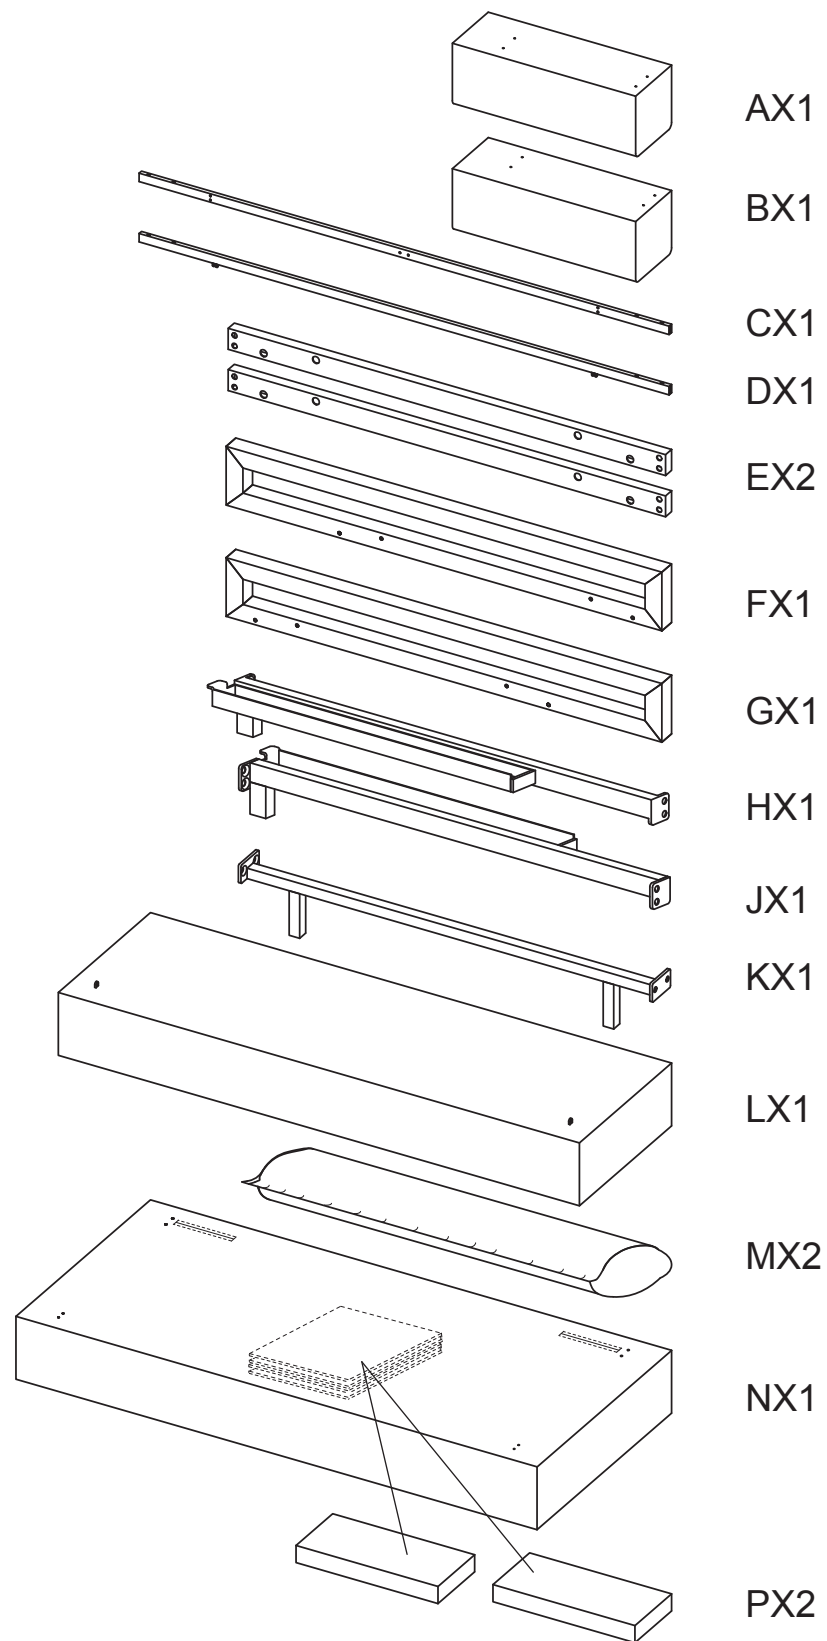

069491
GRAND

- ① x4
- ② x2
- ③ x4
- ④ x12
- ⑤ x16
- ⑥ x16
- ⑦ x8
- ⑧ x8
- ⑨ x2
- ⑩ x2
- ⑪ x2
- ⑫ x4
- ⑬ x1
- ⑭ x1
- ⑮ x1
- ⑯ x1
- ⑰ x1

Betræk til puderne vil du finde, når du åbner lynlåsen under sædet.
 The cover for the cushions you will find, when you open the zipper under the seat.
 Den Kissenbezug finden Sie indem Sie den Reißverschluss unter dem Sitz öffnen.
 Vous trouverez la housse pour les coussins en ouvrant la fermeture sous le siège.
 De hoes voor de kussens vindt u onder het zitgedeelte na het openen van de rits.
 靠枕外套放在坐垫里面，取出时请拉开坐垫底布拉链。
 Чехлы для подушек Вы найдете под сиденьем дивана, расстегнув «молнию».

1

SIDDE-SITZEN-SIT-ASSISE

2

7

SOVE-SCHLAFEN-SLEEP-DORMIR

8

069491
GRAND

SENGETØJSMAGASIN-BETTKASTEN-
BEDDINGBOX-COFFRE DE LITERIE