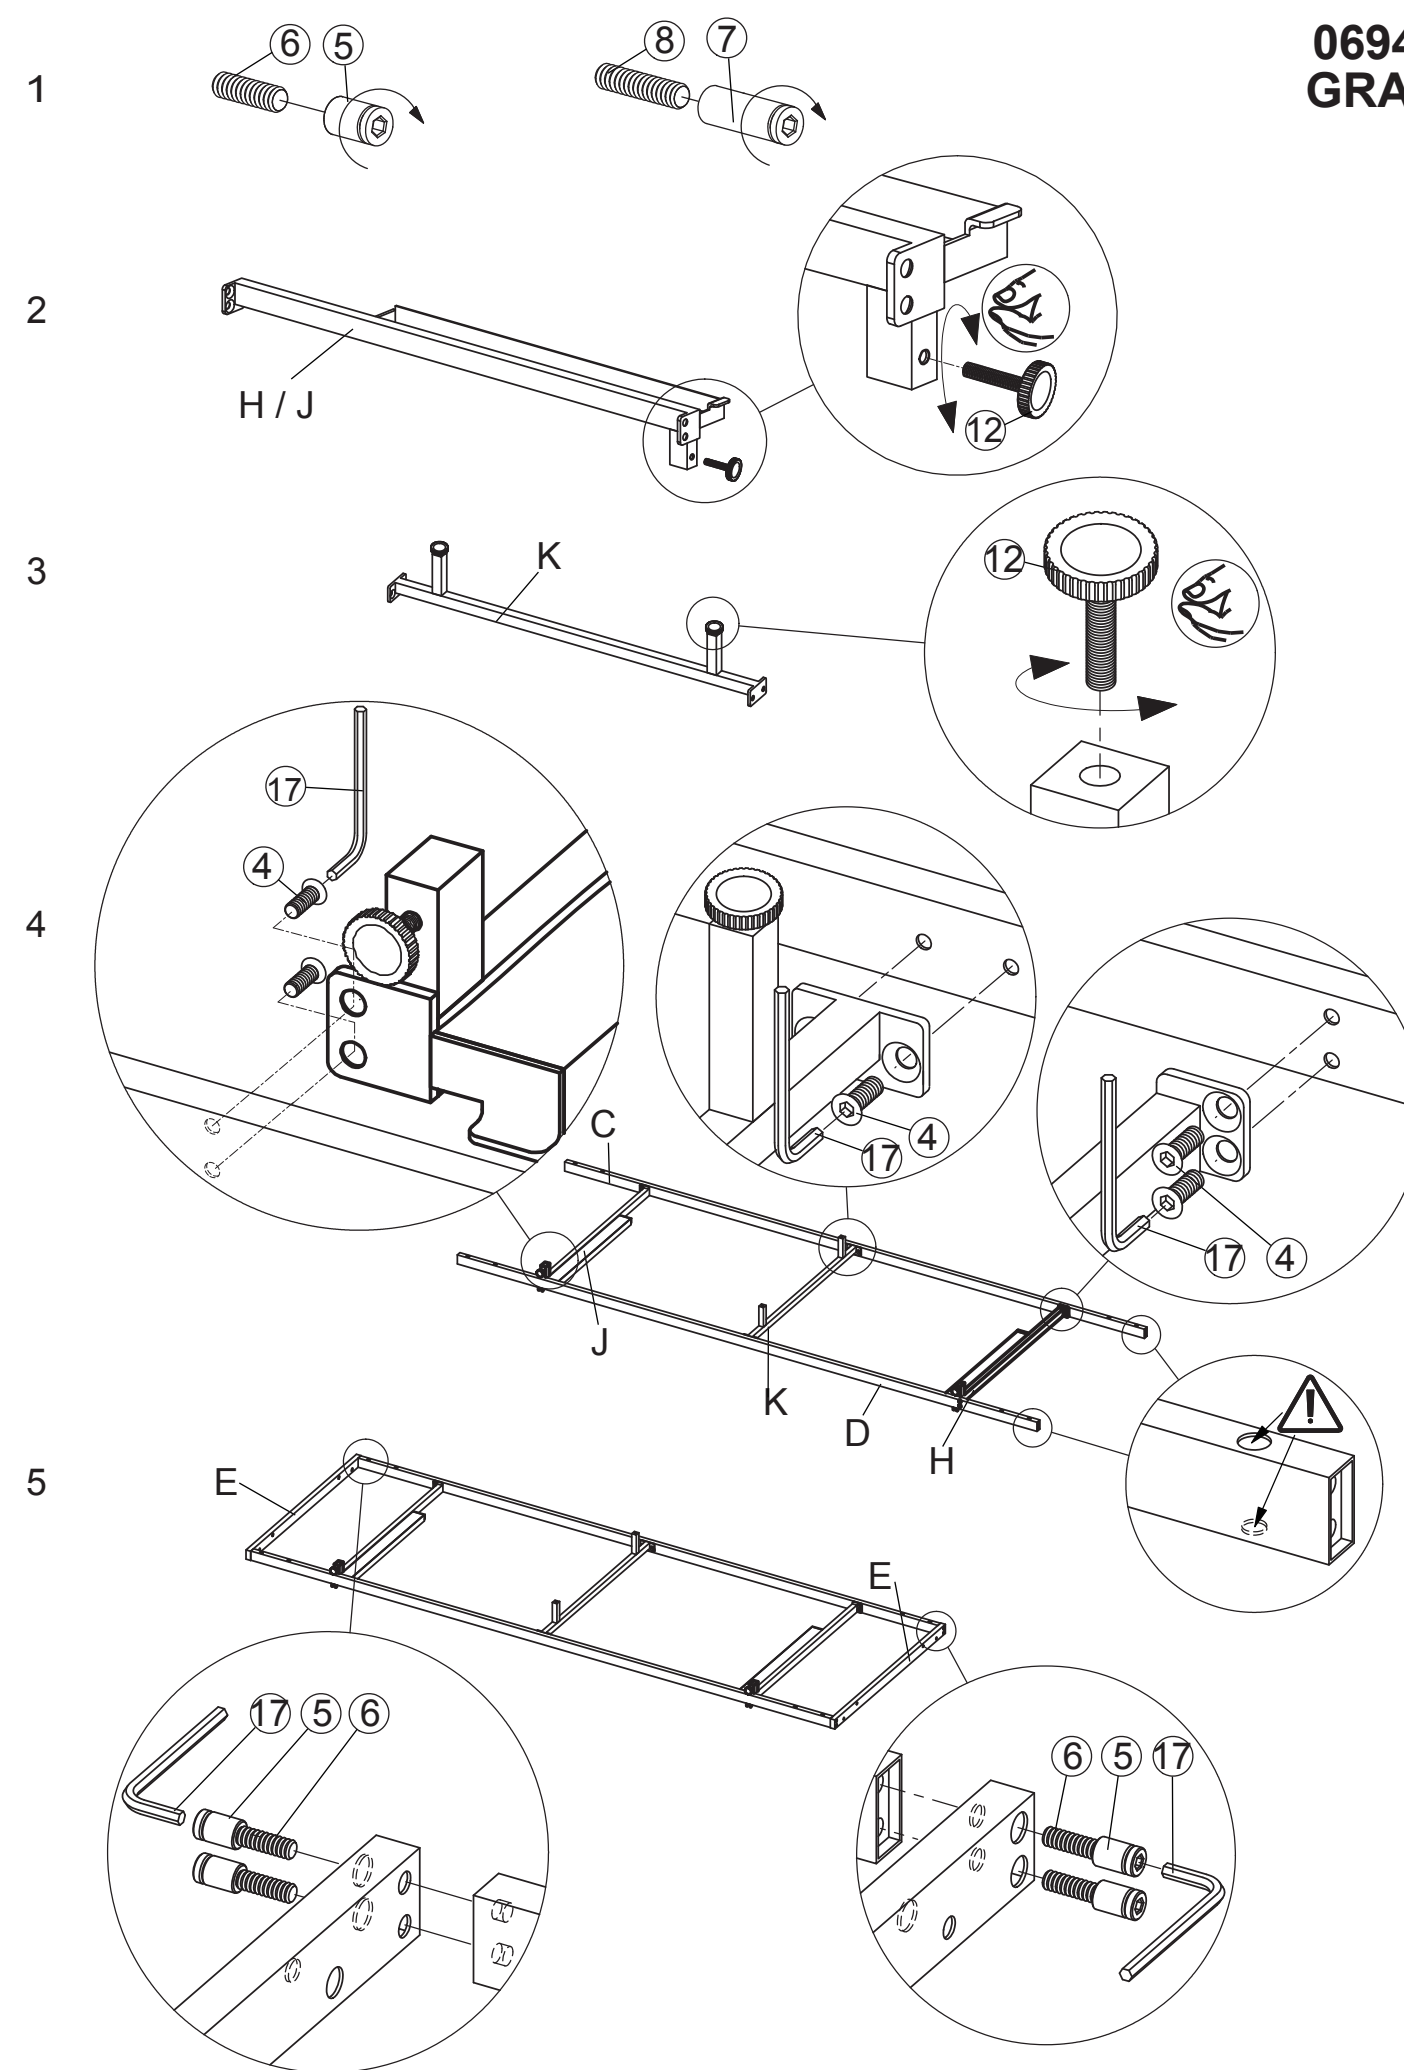

069491
GRAND

- ① x4
- ② x2
- ③ x4
- ④ x12
- ⑤ x16
- ⑥ x16
- ⑦ x8
- ⑧ x8
- ⑨ x2
- ⑩ x2
- ⑪ x2
- ⑫ x4
- ⑬ x1
- ⑭ x1
- ⑮ x1
- ⑯ x1
- ⑰ x1

Betræk til puderne vil du finde, når du åbner lynlåsen under sædet.
 The cover for the cushions you will find, when you open the zipper under the seat.
 Den Kissenbezug finden Sie indem Sie den Reißverschluss unter dem Sitz öffnen.
 Vous trouverez la housse pour les coussins en ouvrant la fermeture sous le siège.
 De hoes voor de kussens vindt u onder het zitgedeelte na het openen van de rits.
 靠枕外套放在坐垫里面，取出时请拉开坐垫底布拉链。
 Чехлы для подушек Вы найдете под сиденьем дивана, расстегнув «молнию».