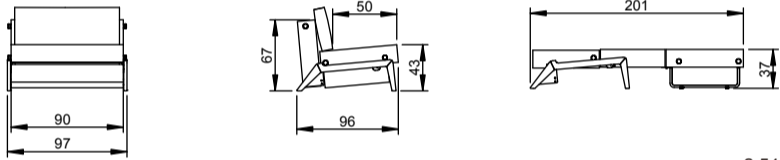

Betræk til puderne vil du finde, når du åbner lynlåsen under sædet.
The cover for the cushions you will find, when you open the zipper under the seat.
Den Kissenbezug finden Sie indem Sie den Reißverschluss unter dem Sitz öffnen.
Vous trouverez la housse pour les coussins en ouvrant la fermeture sous le siège.
De hoes voor de kussens vindt u onder het zitgedeelte na het openen van de rits.
靠枕外套放在坐垫里面，取出时请拉开坐垫底布拉链。
Чехлы для подушек Вы найдете под сиденьем дивана, расстегнув «молнию».

CUBED WITH WOOD LEG 90

2.54CM=1 US INCH

CUBED WITH WOOD LEG 140

2.54CM=1 US INCH

CUBED WITH WOOD LEG 160

2.54CM=1 US INCH

1

2