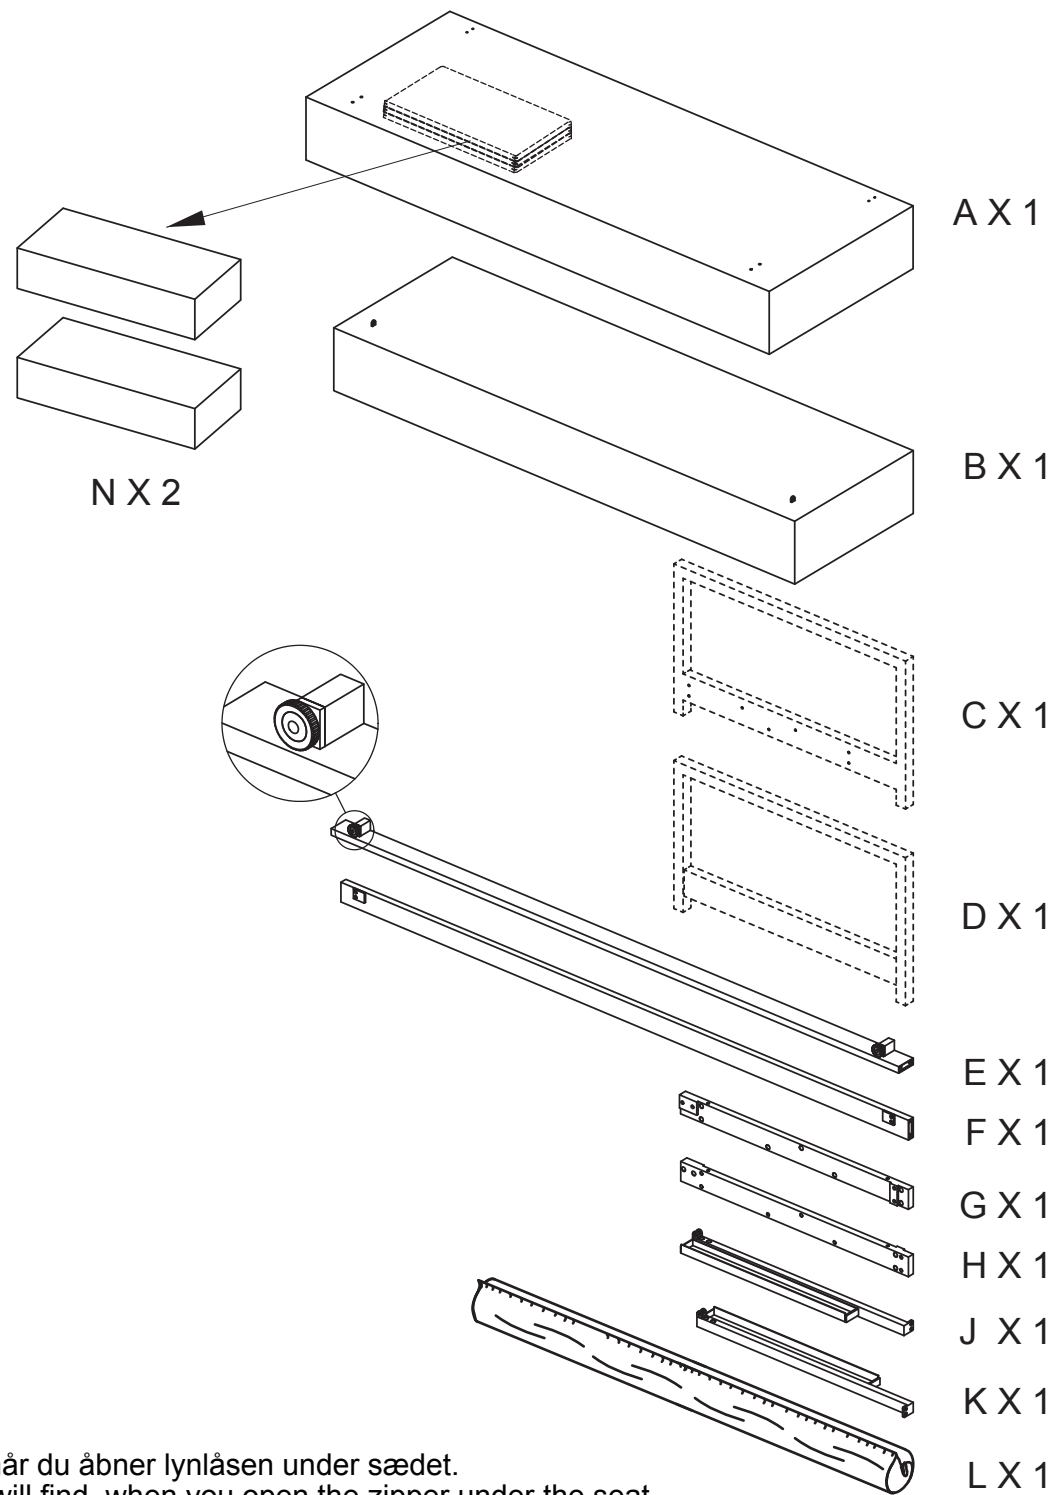

- ① X 4
- ② X 8
- ③ X 2
- ④ X 26
- ⑤ X 22
- ⑥ X 4
- ⑦ X 2
- ⑧ X 2
- ⑨ X 2
- ⑩ X 1
- ⑪ X 1
- ⑫ X 1

Betræk til puderne vil du finde, når du åbner lynlåsen under sædet.
 The cover for the cushions you will find, when you open the zipper under the seat.
 Den Kissenbezug finden Sie indem Sie den Reißverschluss unter dem Sitz öffnen.
 Vous trouverez la housse pour les coussins en ouvrant la fermeture sous le siège.
 De hoes voor de kussens vindt u onder het zitgedeelte na het openen van de rits.
 靠枕外套放在坐垫里面，取出时请拉开坐垫底布拉链。
 Чехлы для подушек Вы найдете под сиденьем дивана, расстегнув «молнию».

2.54 CM=1 US INCH

069329-01
BIFROST EXCESS
RAN

4

② X4 ④ X4 ⑥ X4

069329-01
BIFROST EXCESS
RAN

6

5

① X4 ② X4 ⑧ X2 ⑨ X2

7

③ X2 ⑦ X2

8

1

SIDDE-SITZEN-SIT-ASSISE

2

3

4