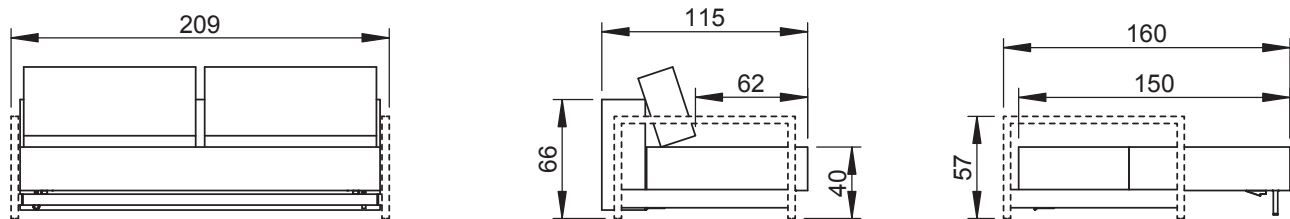

- ① X 4
- ② X 8
- ③ X 2
- ④ X 26
- ⑤ X 22
- ⑥ X 4
- ⑦ X 2
- ⑧ X 2
- ⑨ X 2
- ⑩ X 1
- ⑪ X 1
- ⑫ X 1

Betræk til puderne vil du finde, når du åbner lynlåsen under sædet.
 The cover for the cushions you will find, when you open the zipper under the seat.
 Den Kissenbezug finden Sie indem Sie den Reißverschluss unter dem Sitz öffnen.
 Vous trouverez la housse pour les coussins en ouvrant la fermeture sous le siège.
 De hoes voor de kussens vindt u onder het zitgedeelte na het openen van de rits.
 靠枕外套放在坐垫里面，取出时请拉开坐垫底布拉链。
 Чехлы для подушек Вы найдете под сиденьем дивана, расстегнув «молнию».

2.54 CM=1 US INCH

069329-01
BIFROST EXCESS
RAN

4

② X4 ④ X4 ⑥ X4

069329-01
BIFROST EXCESS
RAN

6

5

① X4 ② X4 ⑧ X2 ⑨ X2

7

③ X2 ⑦ X2

8

1

SIDDE-SITZEN-SIT-ASSISE

2

3

4