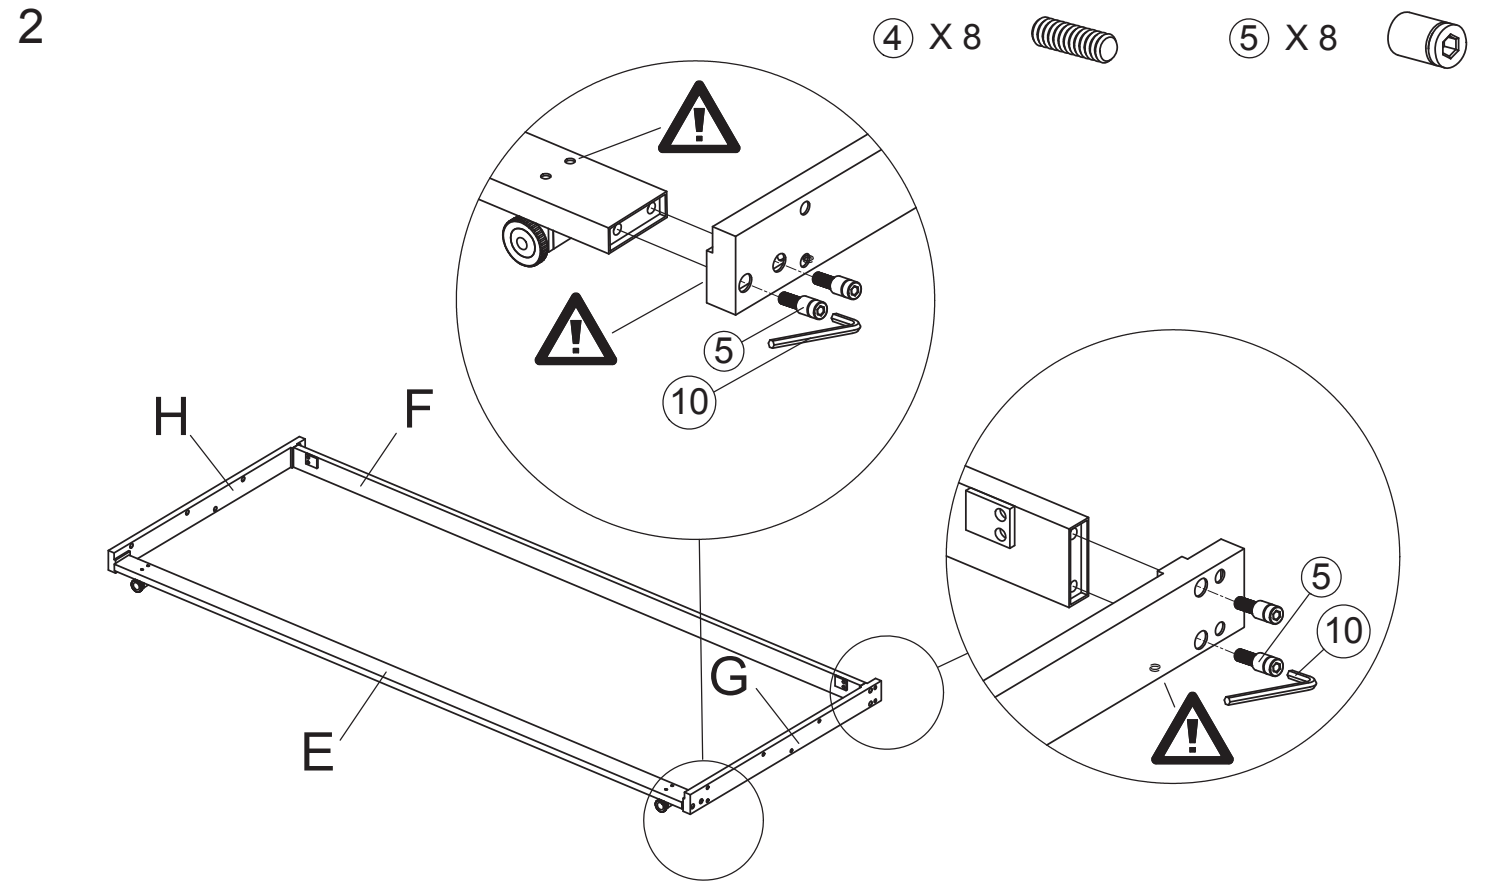

- ① X 4
- ② X 8
- ③ X 2
- ④ X 26
- ⑤ X 22
- ⑥ X 4
- ⑦ X 2
- ⑧ X 2
- ⑨ X 2
- ⑩ X 1
- ⑪ X 1
- ⑫ X 1

Betræk til puderne vil du finde, når du åbner lynlåsen under sædet.
 The cover for the cushions you will find, when you open the zipper under the seat.
 Den Kissenbezug finden Sie indem Sie den Reißverschluss unter dem Sitz öffnen.
 Vous trouverez la housse pour les coussins en ouvrant la fermeture sous le siège.
 De hoes voor de kussens vindt u onder het zitgedeelte na het openen van de rits.
 靠枕外套放在坐垫里面，取出时请拉开坐垫底布拉链。
 Чехлы для подушек Вы найдете под сиденьем дивана, расстегнув «молнию».

2.54 CM=1 US INCH

069329-01
BIFROST EXCESS
RAN

4

② X4 ④ X4 ⑥ X4

069329-01
BIFROST EXCESS
RAN

6

5

① X4 ② X4 ⑧ X2 ⑨ X2

7

③ X2 ⑦ X2

8

1

SIDDE-SITZEN-SIT-ASSISE

2

3

4