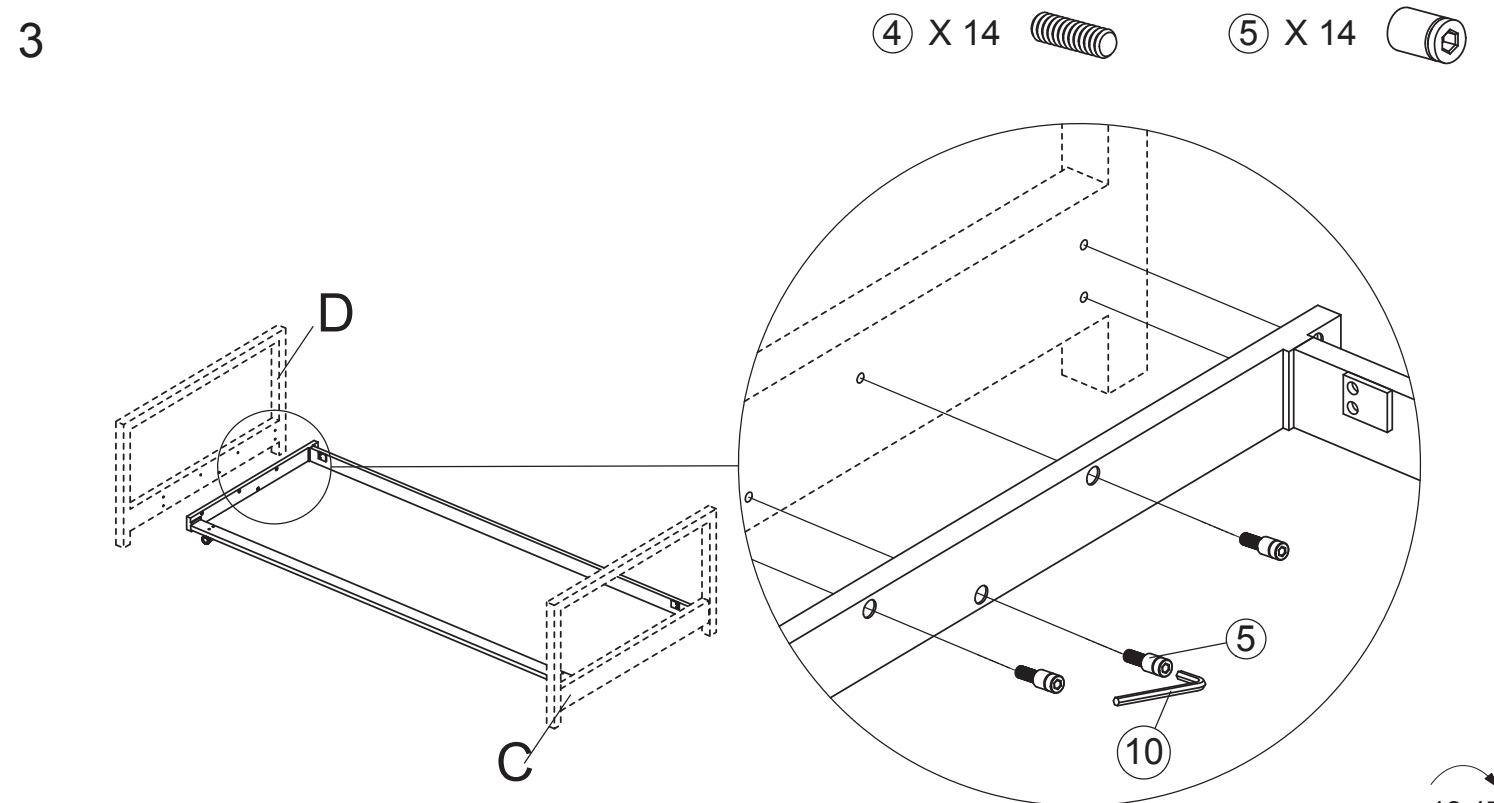

- ① X 4
- ② X 8
- ③ X 2
- ④ X 26
- ⑤ X 22
- ⑥ X 4
- ⑦ X 2
- ⑧ X 2
- ⑨ X 2
- ⑩ X 1
- ⑪ X 1
- ⑫ X 1

Betræk til puderne vil du finde, når du åbner lynlåsen under sædet.
 The cover for the cushions you will find, when you open the zipper under the seat.
 Den Kissenbezug finden Sie indem Sie den Reißverschluss unter dem Sitz öffnen.
 Vous trouverez la housse pour les coussins en ouvrant la fermeture sous le siège.
 De hoes voor de kussens vindt u onder het zitgedeelte na het openen van de rits.
 靠枕外套放在坐垫里面，取出时请拉开坐垫底布拉链。
 Чехлы для подушек Вы найдете под сиденьем дивана, расстегнув «молнию».

2.54 CM=1 US INCH

069329-01
BIFROST EXCESS
RAN

4

② X4 ④ X4 ⑥ X4

069329-01
BIFROST EXCESS
RAN

6

5

① X4 ② X4 ⑧ X2 ⑨ X2