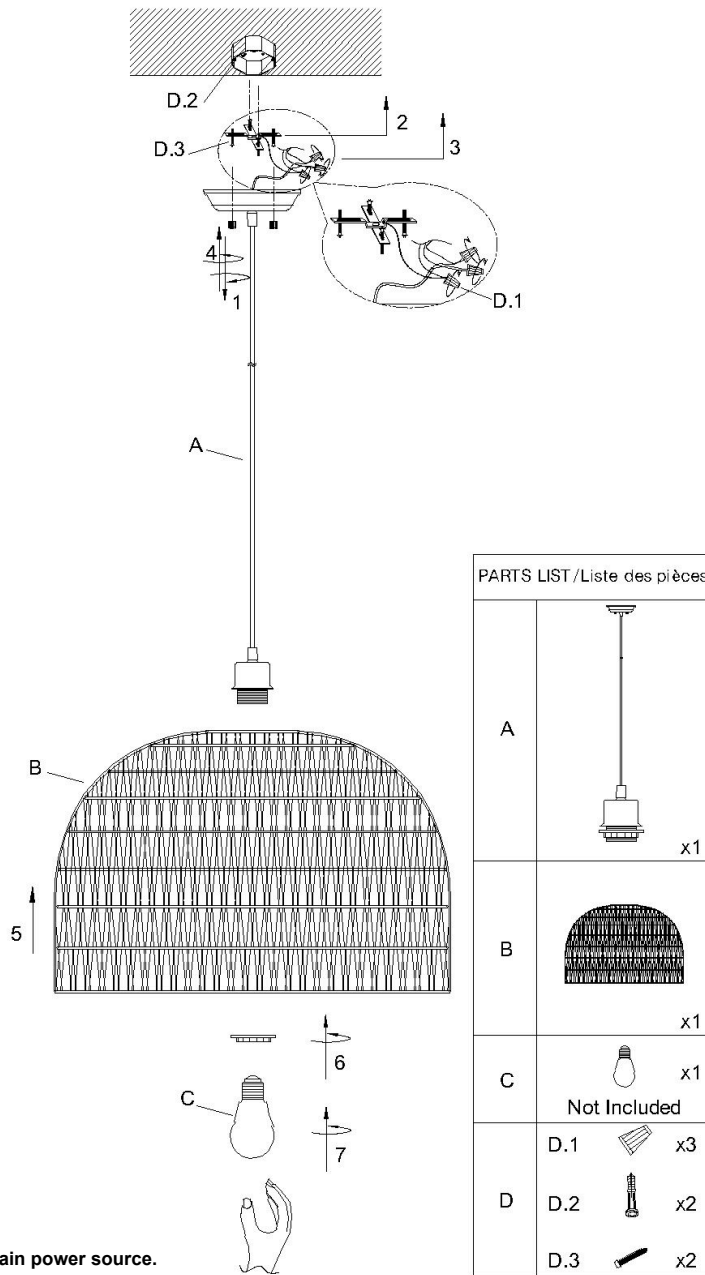

50210, Paradise Ceiling Lamp

Assembly Instructions:

1. Before assembling, turn off the main power source.
2. Use one (1) E26 Max. 60W light bul.
3. To avoid scratches and damages, do not use hard or sharp tools to assemble the lamp.
4. For their safety, keep children away from the electric parts of this lamp.

If the external wire or cable becomes damaged, only the manufacturer, service agent or qualified individual should make the repairs in order to avoid hazard.

Instructions d'Assemblage:

1. Avant l'assemblage, couper la source d'alimentation du courant électrique.
2. Utiliser une ampoule (1) E26 Max. 60W.
3. Pour éviter de faire des égratignures et dommages, ne pas se servir d'outils durs ou pointus pour l'assemblage de cette lampe.
4. Pour leur protection, tenir les enfants loin des conduits électriques.