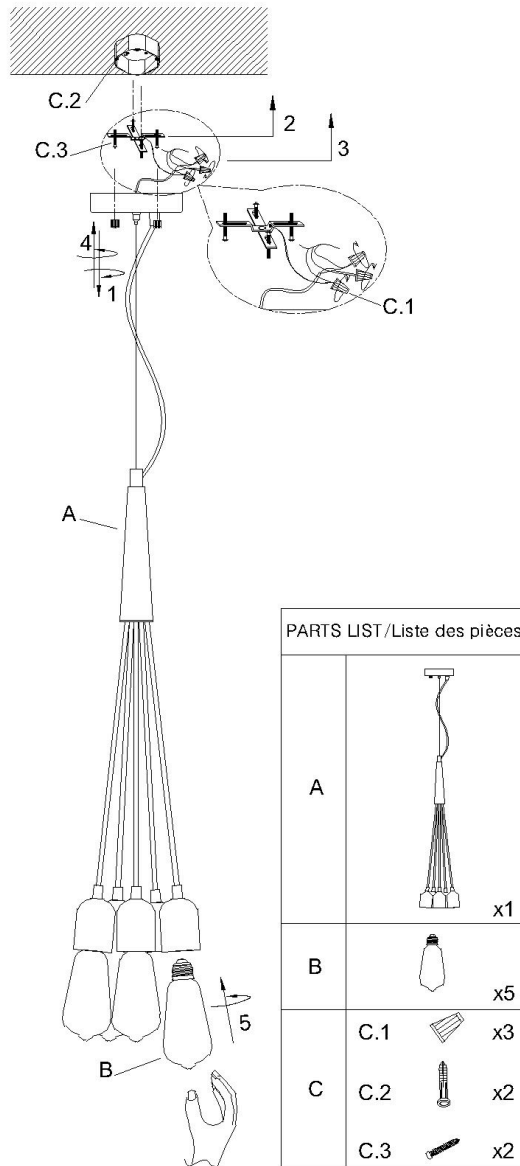

50207, Faith Ceiling Lamp

Assembly Instructions:

1. Before assembling, turn off the main power source.
2. Use five (5) E26 Max. 25W light bulbs.
3. To avoid scratches and damages, do not use hard or sharp tools to assemble the lamp.
4. For their safety, keep children away from the electric parts of this lamp.

If the external wire or cable becomes damaged, only the manufacturer, service agent or qualified individual should make the repairs in order to avoid hazard.

Instructions d'Assemblage:

1. Avant l'assemblage, couper la source d'alimentation du courant électrique.
2. Utiliser cinq ampoules (5) E26 Max. 25W.
3. Pour éviter de faire des égratignures et dommages, ne pas se servir d'outils durs ou pointus pour l'assemblage de cette lampe.
4. Pour leur protection, tenir les enfants loin des conduits électriques.