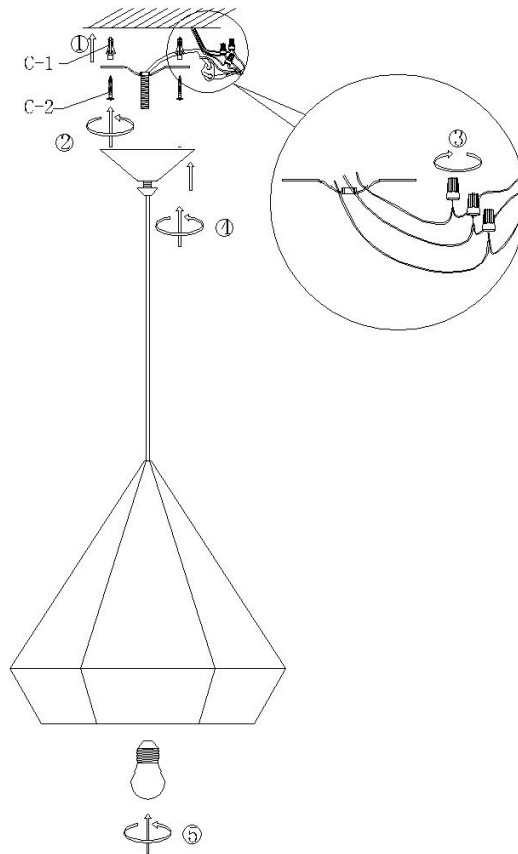

50174 , Forecast Ceiling Lamp

PART LIST/Liste des pièces			
A		x1	
B	 Not included	x1	
C	C1 	x2	
	C2 	x2	
	C3 	x3	

Assembly Instructions:

1. Before assembling turn off the main power source.
2. Use one (1) E26, Max 60W light bulbs.
3. To avoid scratches and damages, do not use hard or sharp tools to assemble the lamp.
4. For their safety, keep children away from the electric parts of this lamp.

If the external wire or cable becomes damaged, only the manufacturer, service agent or qualified individual should make the repairs in order to avoid hazard.

Instructions d'Assemblage:

1. Avant l'assemblage, couper la source d'alimentation du courant électrique.
2. Utiliser une ampoules (1) E26, Max 60W.
3. Pour éviter de faire des égratignures et dommages, ne pas se servir d'outils durs ou pointus pour l'assemblage de cette lampe.
4. Pour leur protection, tenir les enfants loin des conduits électriques.