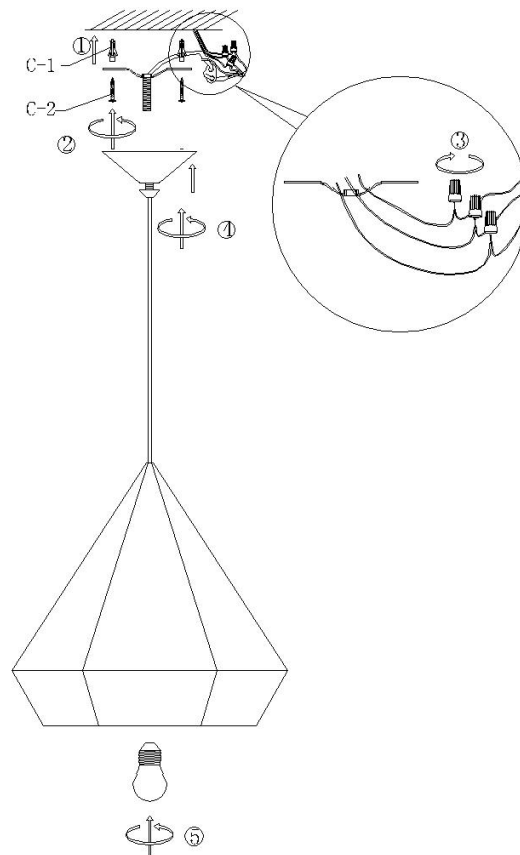

50168, 50174, 50183, Forecast Ceiling Lamp

PART LIST/Liste des pièces		
A		x1
B	 Not included	x1
C	C1 	x2
	C2 	x2
	C3 	x3

Assembly Instructions:

1. Before assembling turn off the main power source.
2. Use one (1) E26, Max 60W light bulbs.
3. To avoid scratches and damages, do not use hard or sharp tools to assemble the lamp.
4. For their safety, keep children away from the electric parts of this lamp.

If the external wire or cable becomes damaged, only the manufacturer, service agent or qualified individual should make the repairs in order to avoid hazard.

Instructions d'Assemblage:

1. Avant l'assemblage, couper la source d'alimentation du courant électrique.
2. Utiliser une ampoules (1) E26, Max 60W.
3. Pour éviter de faire des égratignures et dommages, ne pas se servir d'outils durs ou pointus pour l'assemblage de cette lampe.
4. Pour leur protection, tenir les enfants loin des conduits électriques.