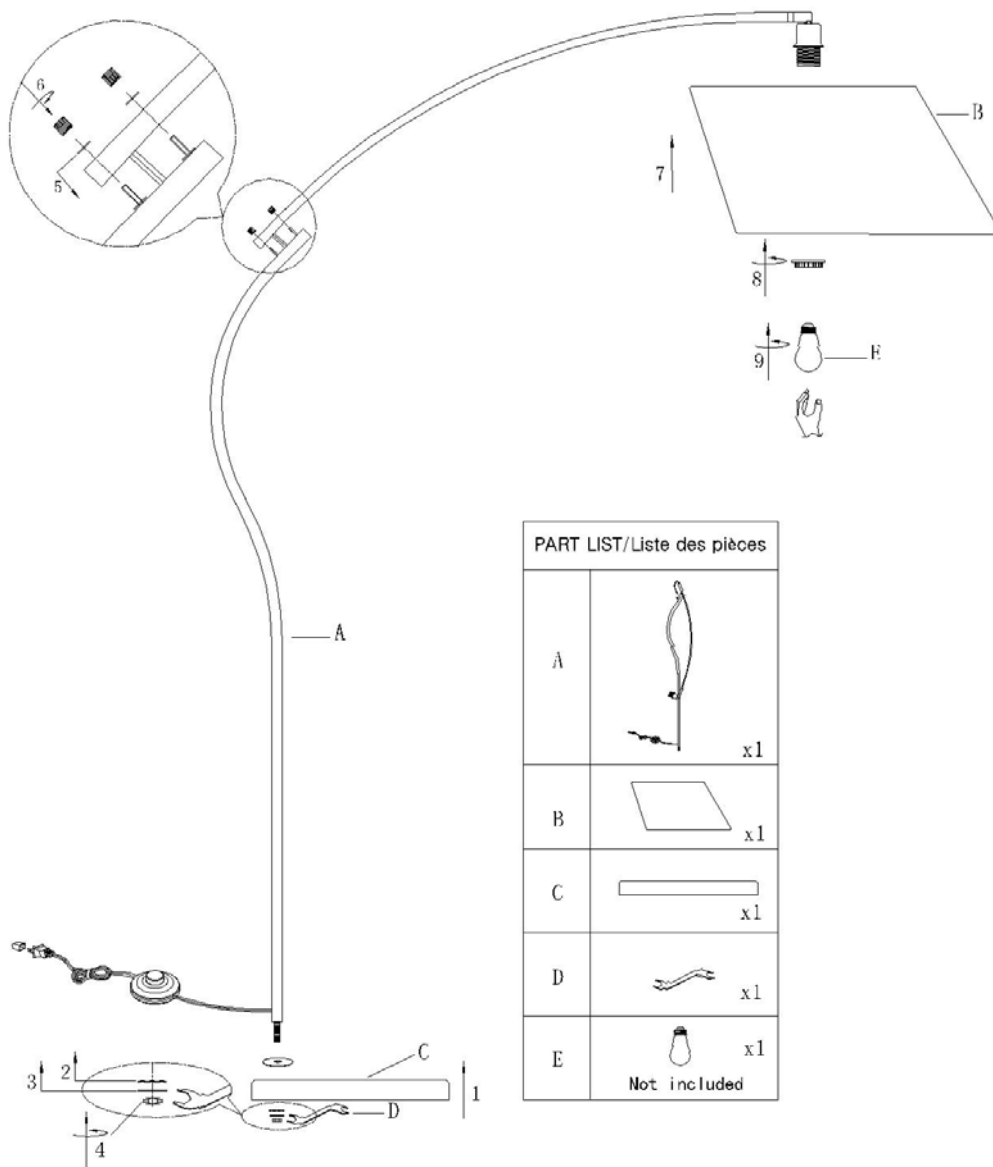

50155, Derecho Floor Lamp

Assembly Instructions:

1. Before assembling turn off the main power source.
2. Use one (1) E26 Max. 100W light bulb.
3. To avoid scratches and damages, do not use hard or sharp tools to assemble the lamp.
4. For their safety, keep children away from the electric parts of this lamp.

If the external wire or cable becomes damaged, only the manufacturer, service agent or qualified individual should make the repairs in order to avoid hazard.

Instructions d'Assemblage:

1. Avant l'assemblage, couper la source d'alimentation du courant électrique.
2. Utiliser une ampoule (1) E26 Max 100W.
3. Pour éviter de faire des égratignures et dommages, ne pas se servir d'outils durs ou pointus pour l'assemblage de cette lampe.
4. Pour leur protection, tenir les enfants loin des conduits électriques.