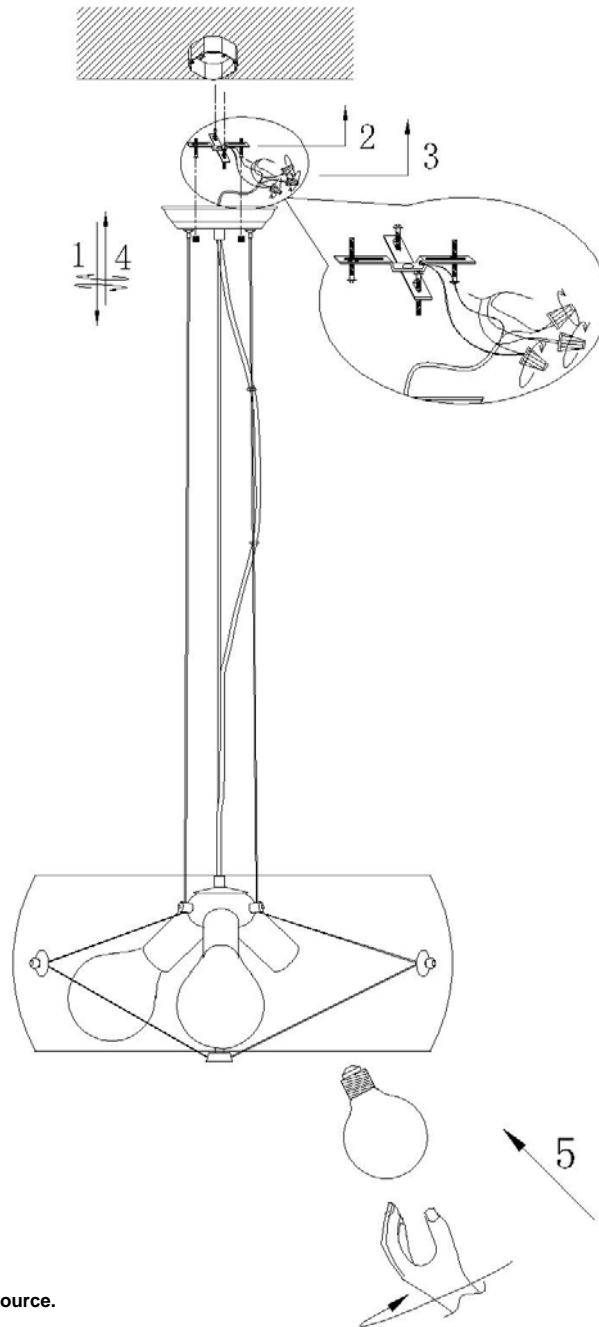

50106 50107 , Asteroids Ceiling Lamp

Assembly Instructions:

1. Before assembling turn off the main power source.
2. Use three (3) E26 Max. 60W light bulb.
3. To avoid scratches and damages, do not use hard or sharp tools to assemble the lamp.
4. For their safety, keep children away from the electric parts of this lamp.

If the external wire or cable becomes damaged, only the manufacturer, service agent or qualified individual should make the repairs in order to avoid hazard.

Instructions d'Assemblage:

1. Avant l'assemblage, couper la source d'alimentation du courant électrique.
2. Utiliser trois ampoules (3) E26 Max. 60W.
3. Pour éviter de faire des égratignures et dommages, ne pas se servir d'outils durs ou pointus pour l'assemblage de cette lampe.
4. Pour leur protection, tenir les enfants loin des conduits électriques.